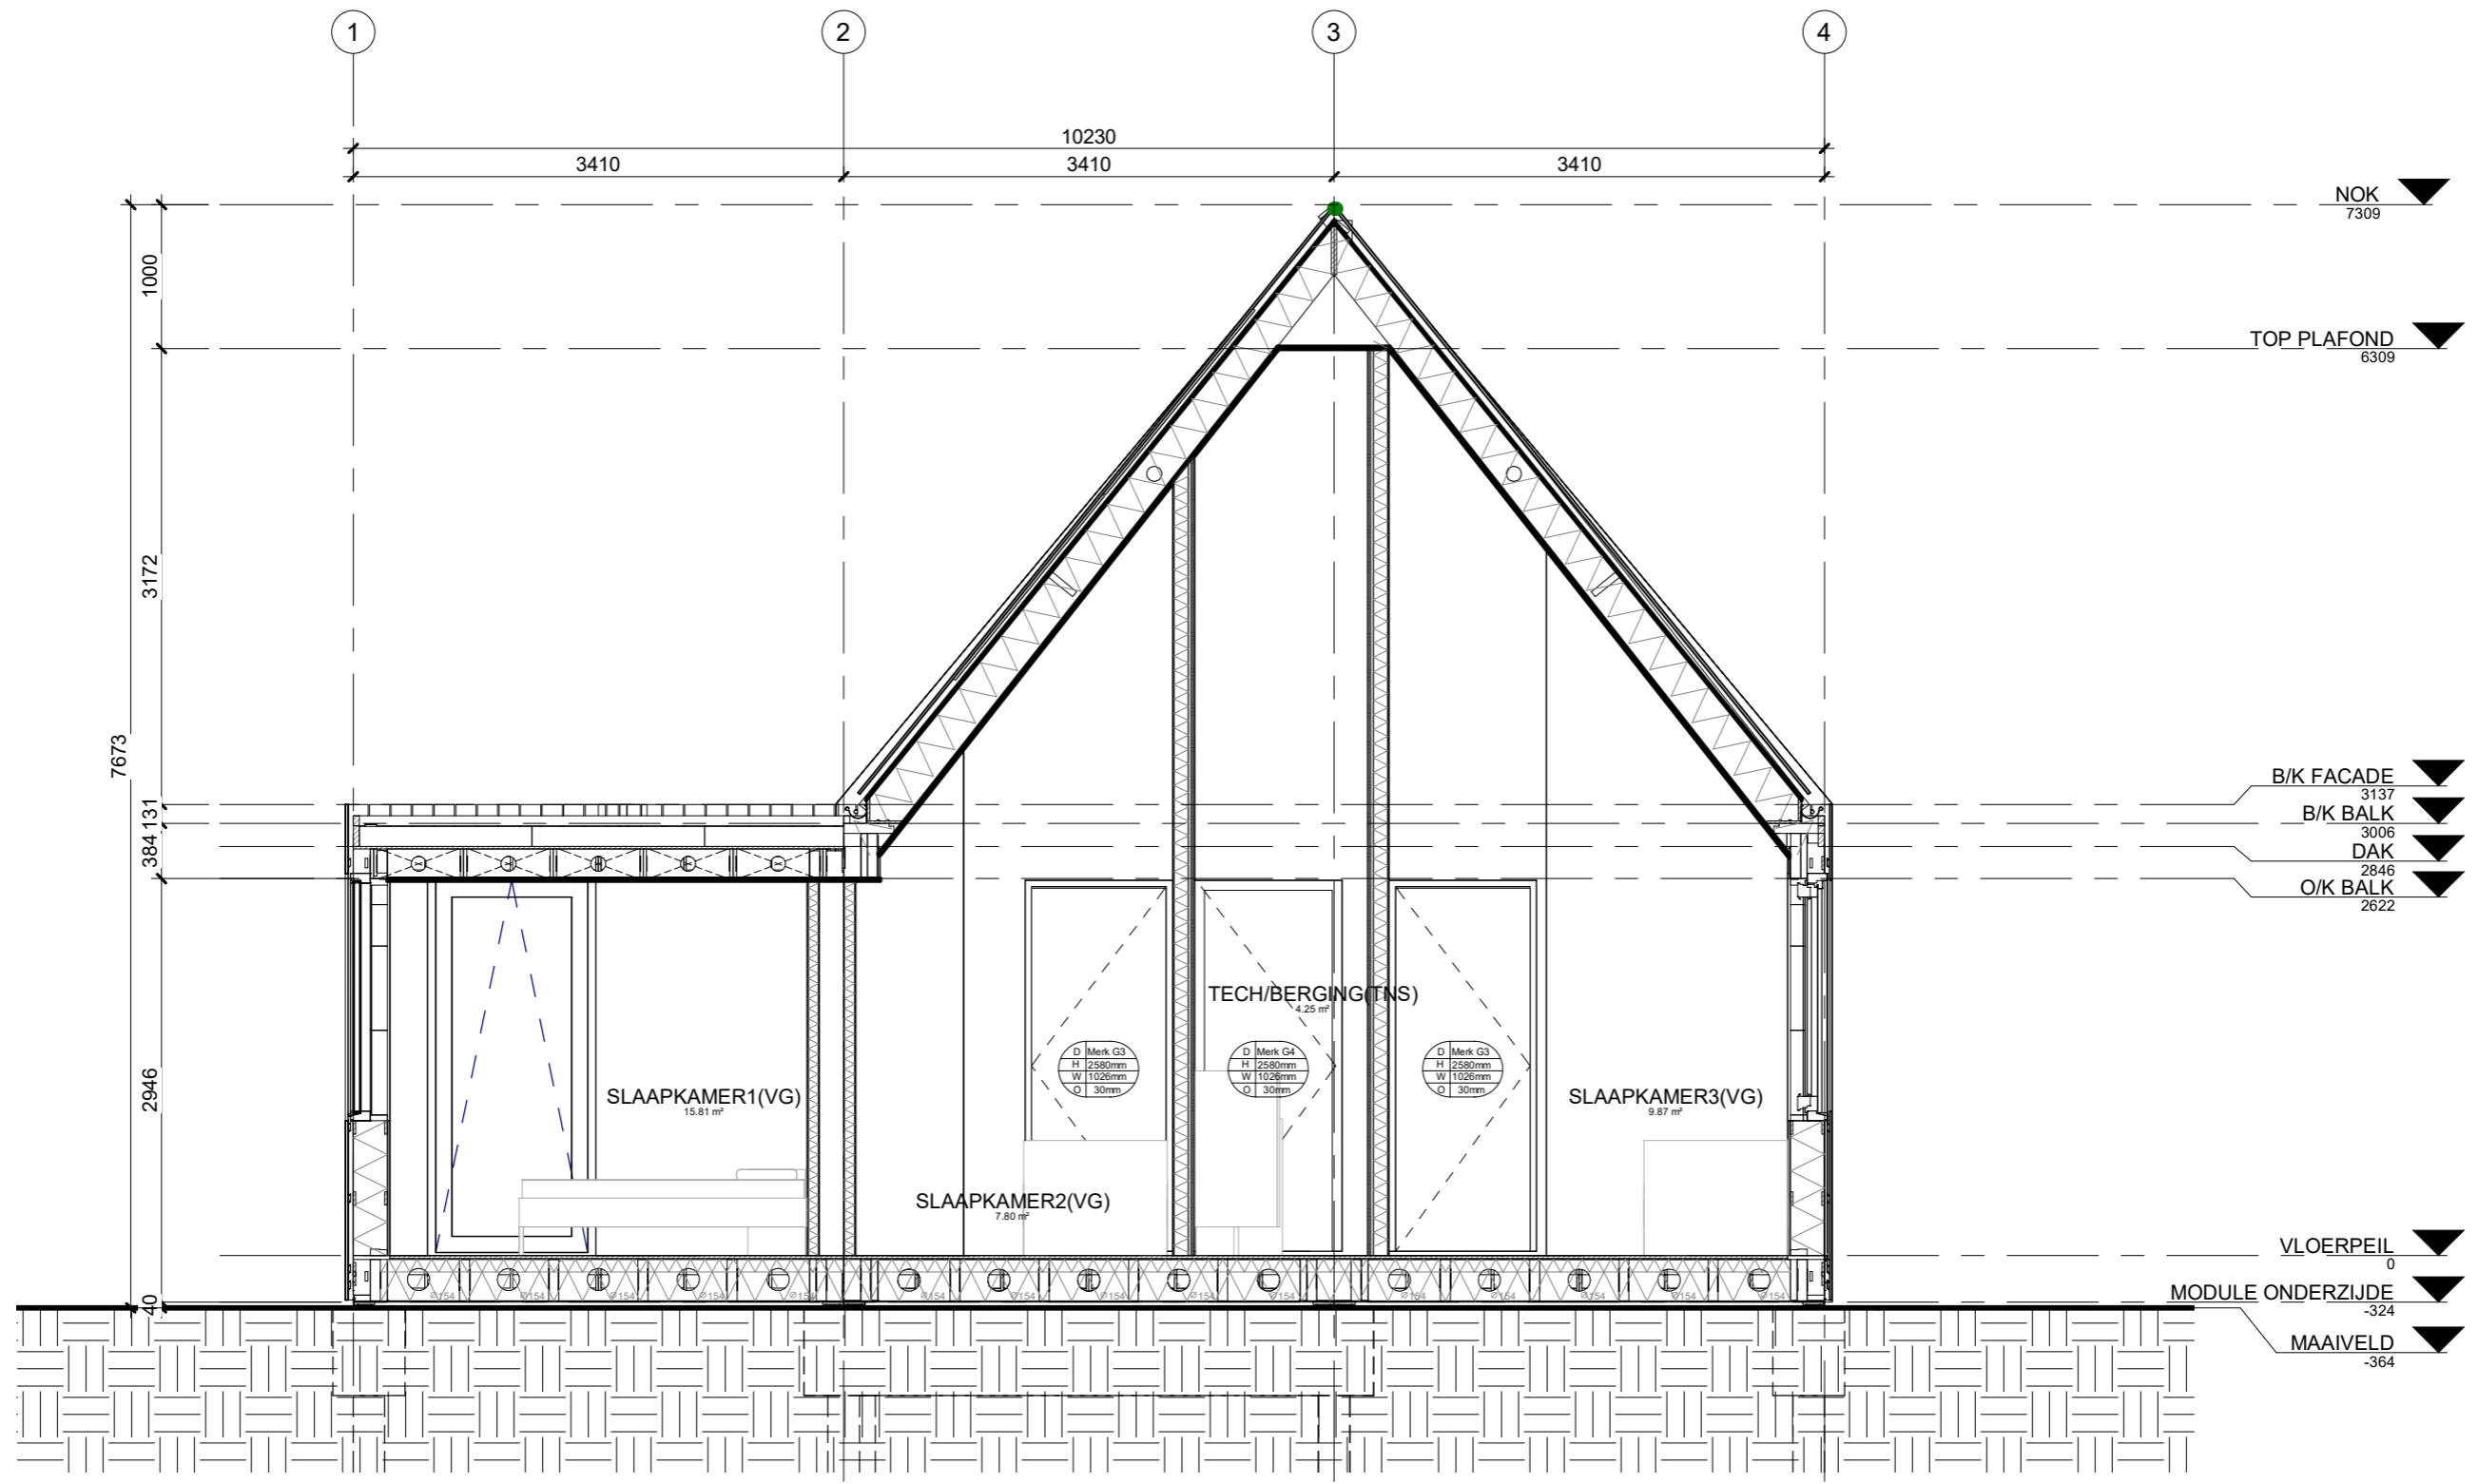

# TYPE 1

# TYPE 1 B

DOORSNEDE Y-1

1 : 50

RAAM:	Merk D1
H:	1721mm
W:	1191mm
OPSTAND:	938mm

D:	Merk G4
H:	2570mm
W:	1026mm
Ø:	40mm

D:	Merk G4
H:	2570mm
W:	1026mm
Ø:	40mm

RAAM:	Merk A1
H:	1721mm
W:	2379mm
OPSTAND:	938mm

RAAM:	Merk A1
H:	2694mm
W:	2957mm
OPSTAND:	-35mm

DOORSNEDE X-3