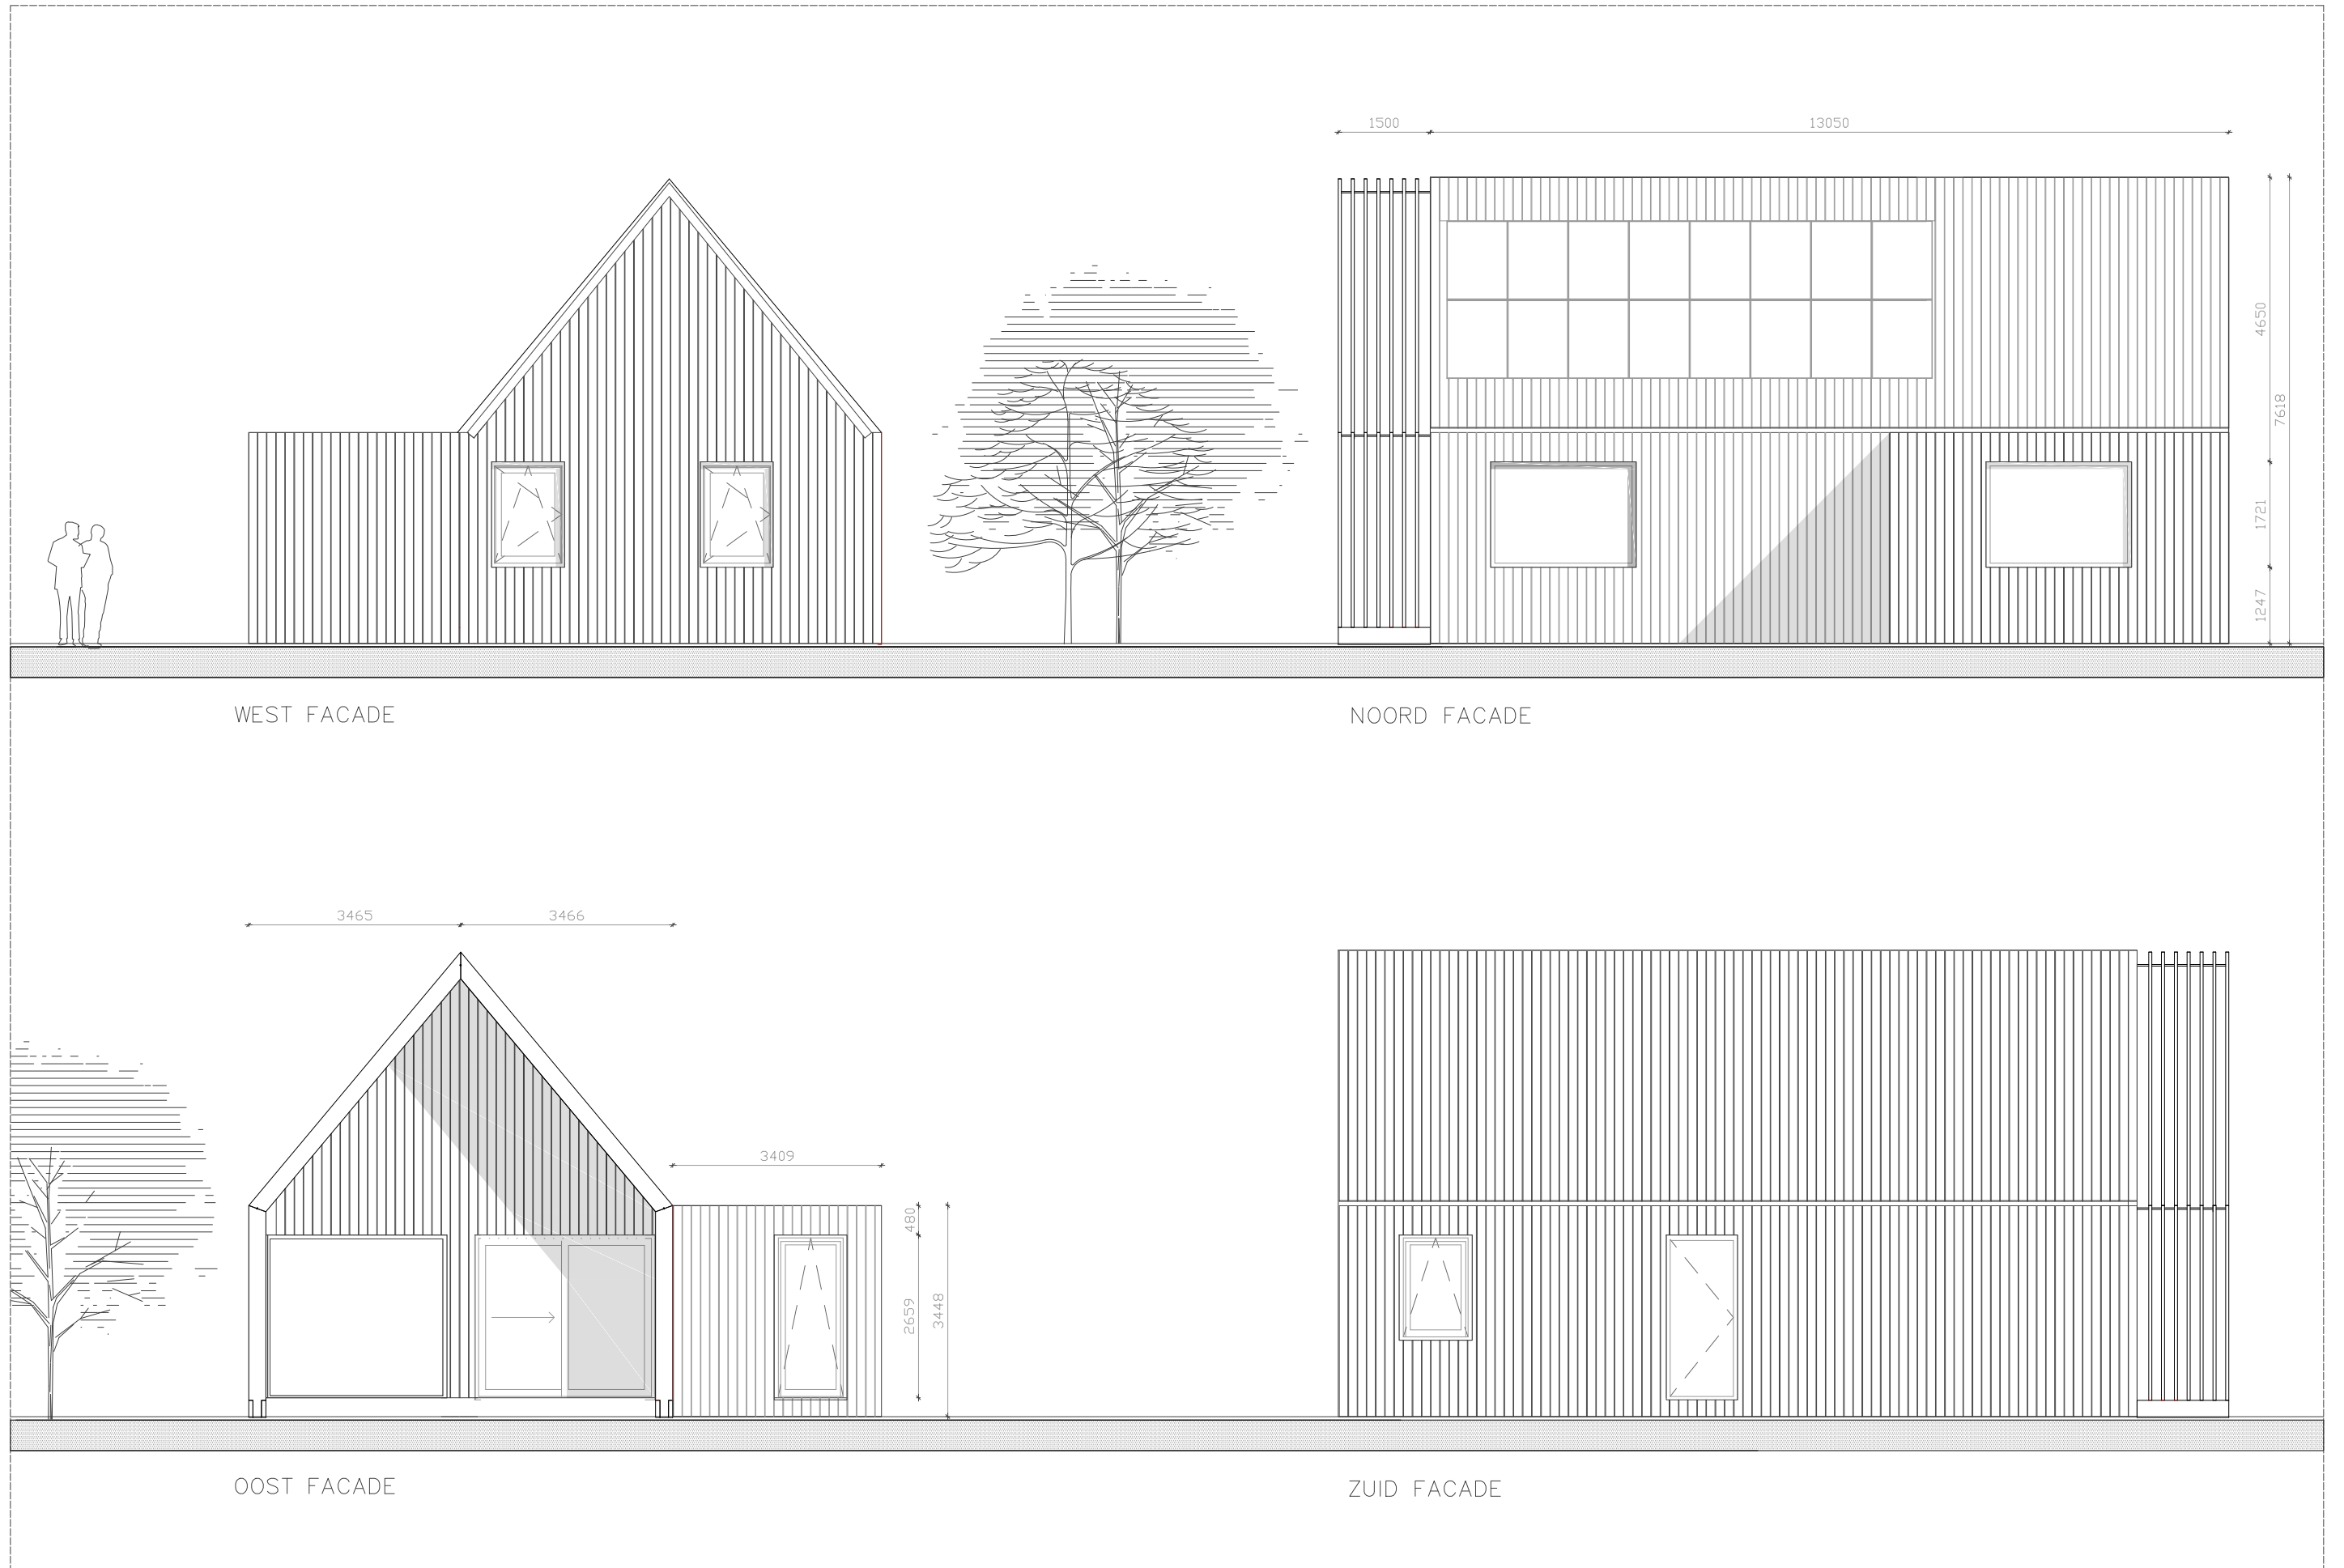

# TYPE 1

# TYPE 1 B

DOORSNEDE Y-1

1 : 50

RAAM:	Merk D1
H:	1721mm
W:	1191mm
OPSTAND:	938mm

D:	Merk G4
H:	2570mm
W:	1026mm
Ø:	40mm

D:	Merk G4
H:	2570mm
W:	1026mm
Ø:	40mm

RAAM:	Merk A1
H:	1721mm
W:	2379mm
OPSTAND:	938mm

RAAM:	Merk A1
H:	2694mm
W:	2957mm
OPSTAND:	-35mm

DOORSNEDE X-3