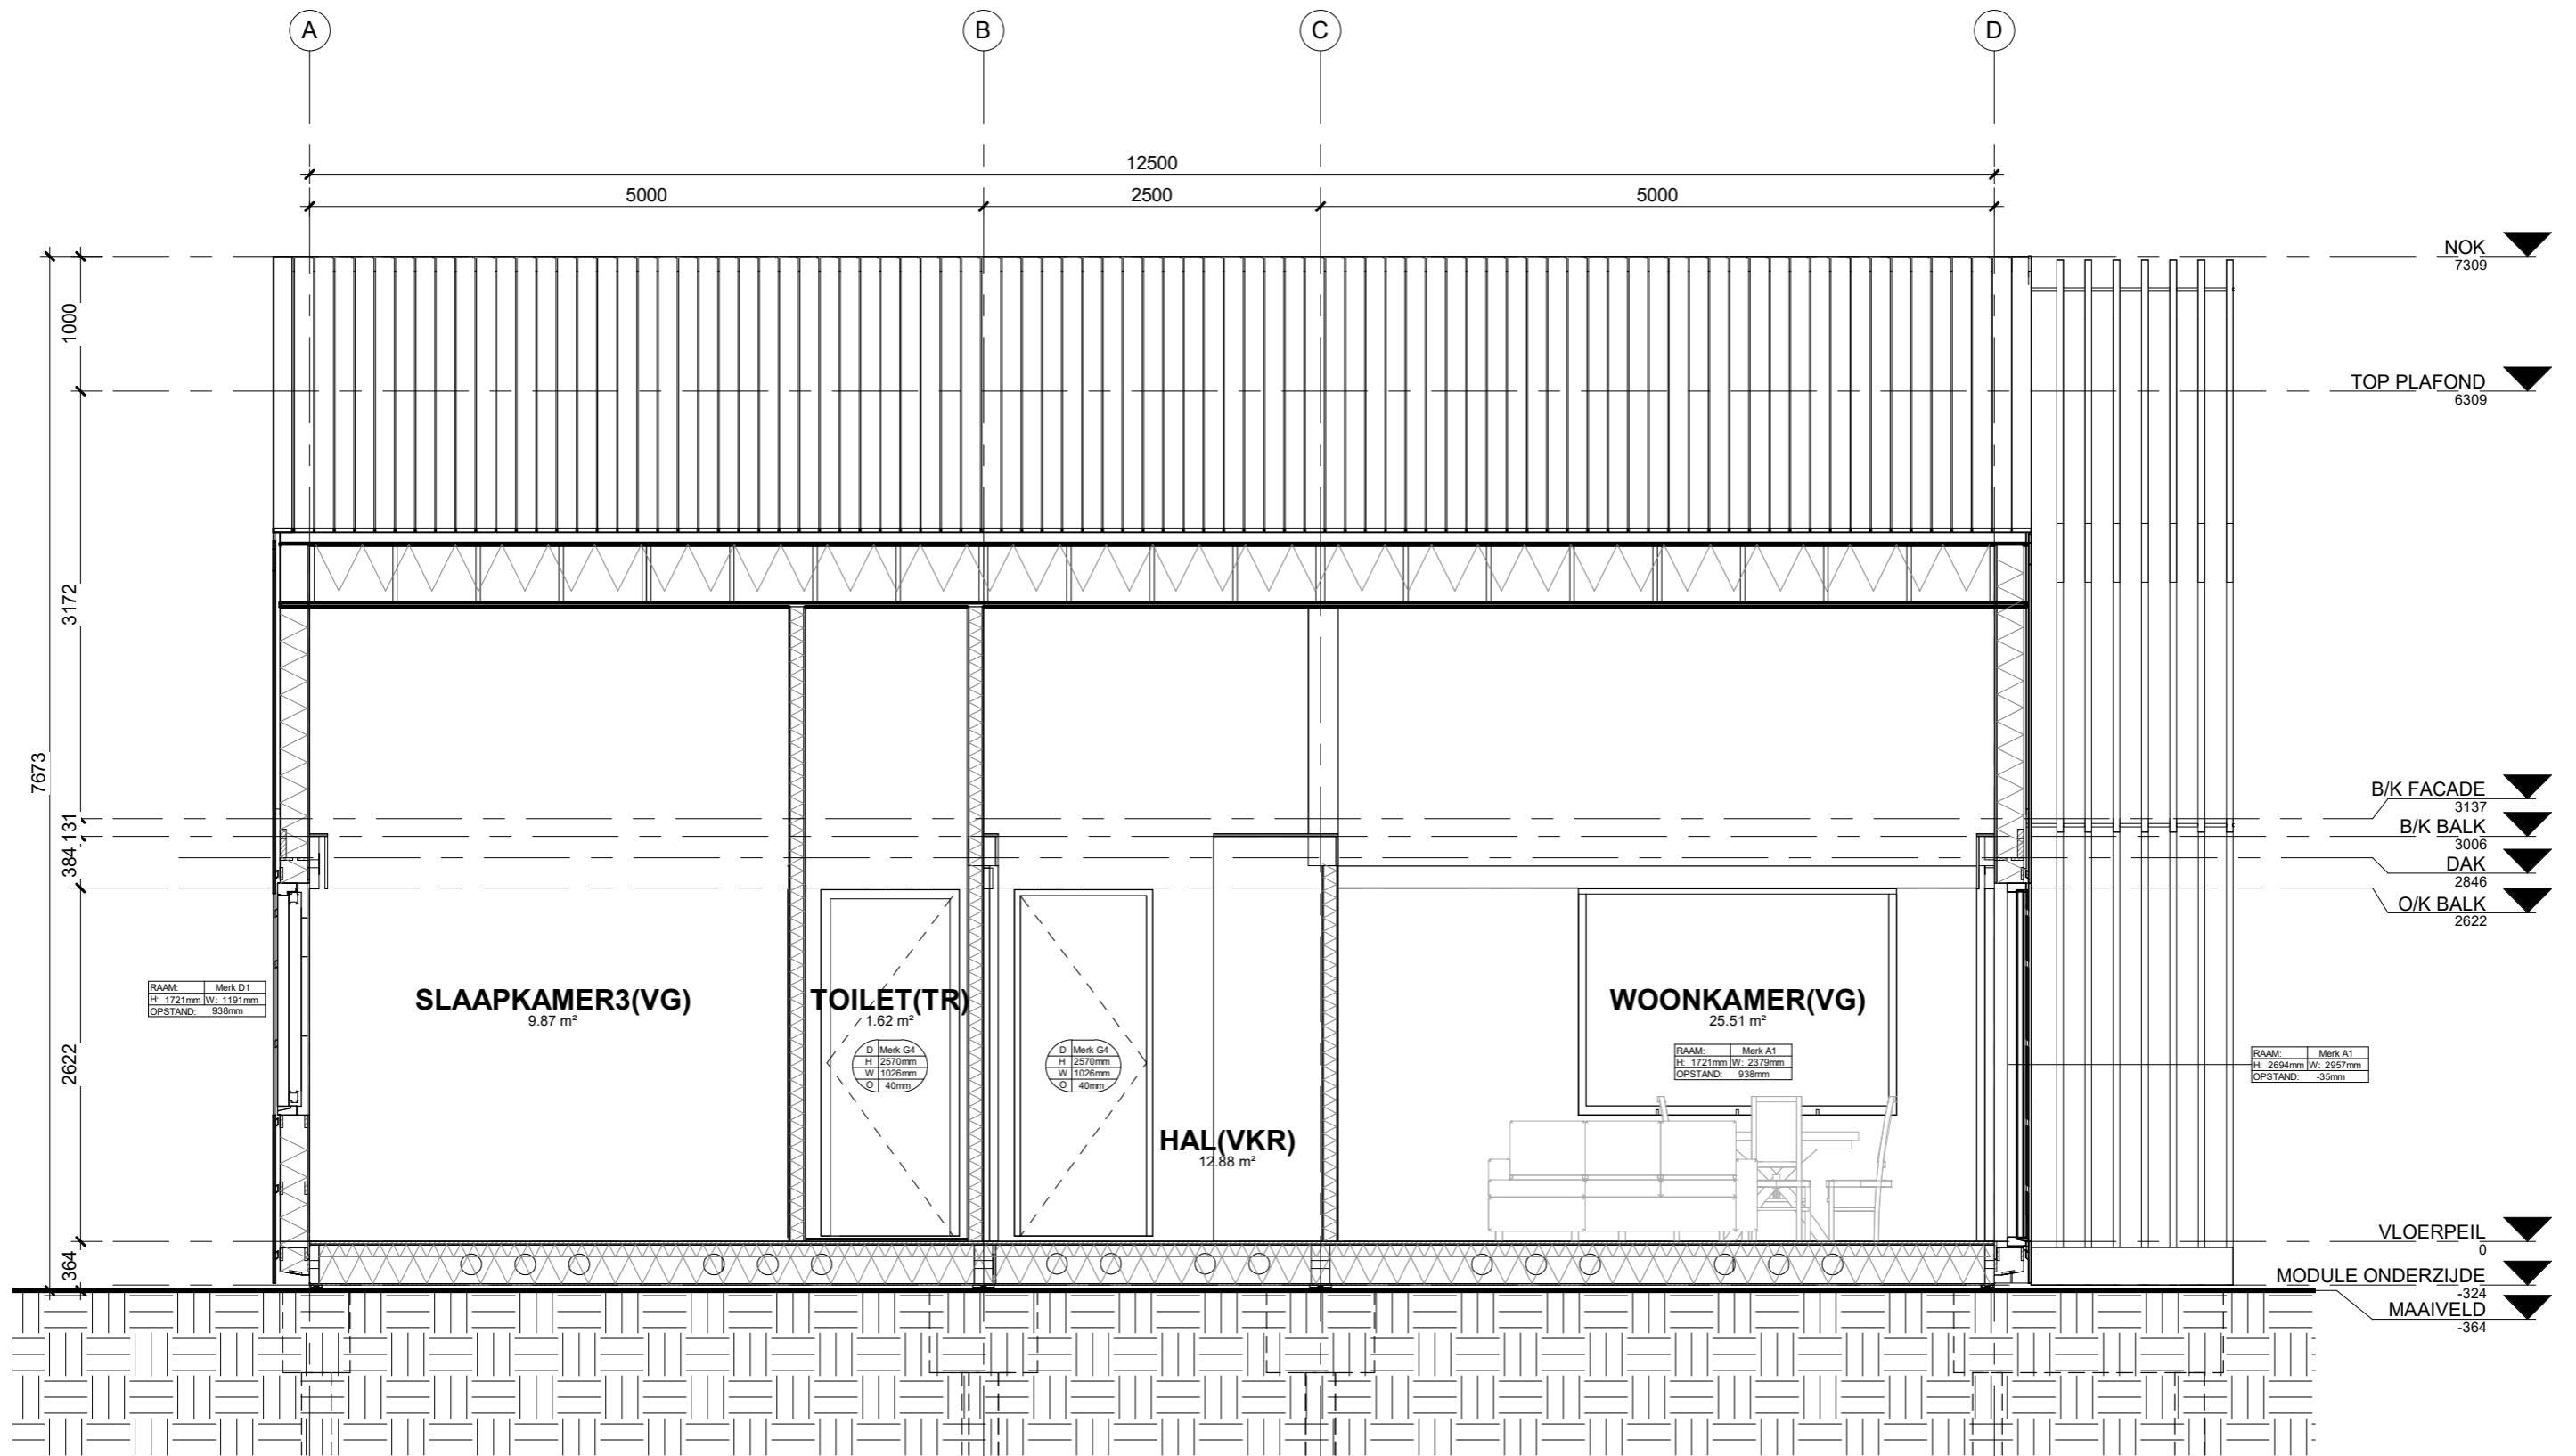

# TYPE 1

# TYPE 1 B

DOORSNEDE Y-1

1 : 50

RAAM:	Merk D1
H:	1721mm
W:	1191mm
OPSTAND:	938mm

D:	Merk G4
H:	2570mm
W:	1026mm
Ø:	40mm

D:	Merk G4
H:	2570mm
W:	1026mm
Ø:	40mm

RAAM:	Merk A1
H:	1721mm
W:	2379mm
OPSTAND:	938mm

RAAM:	Merk A1
H:	2694mm
W:	2957mm
OPSTAND:	-35mm

DOORSNEDE X-3