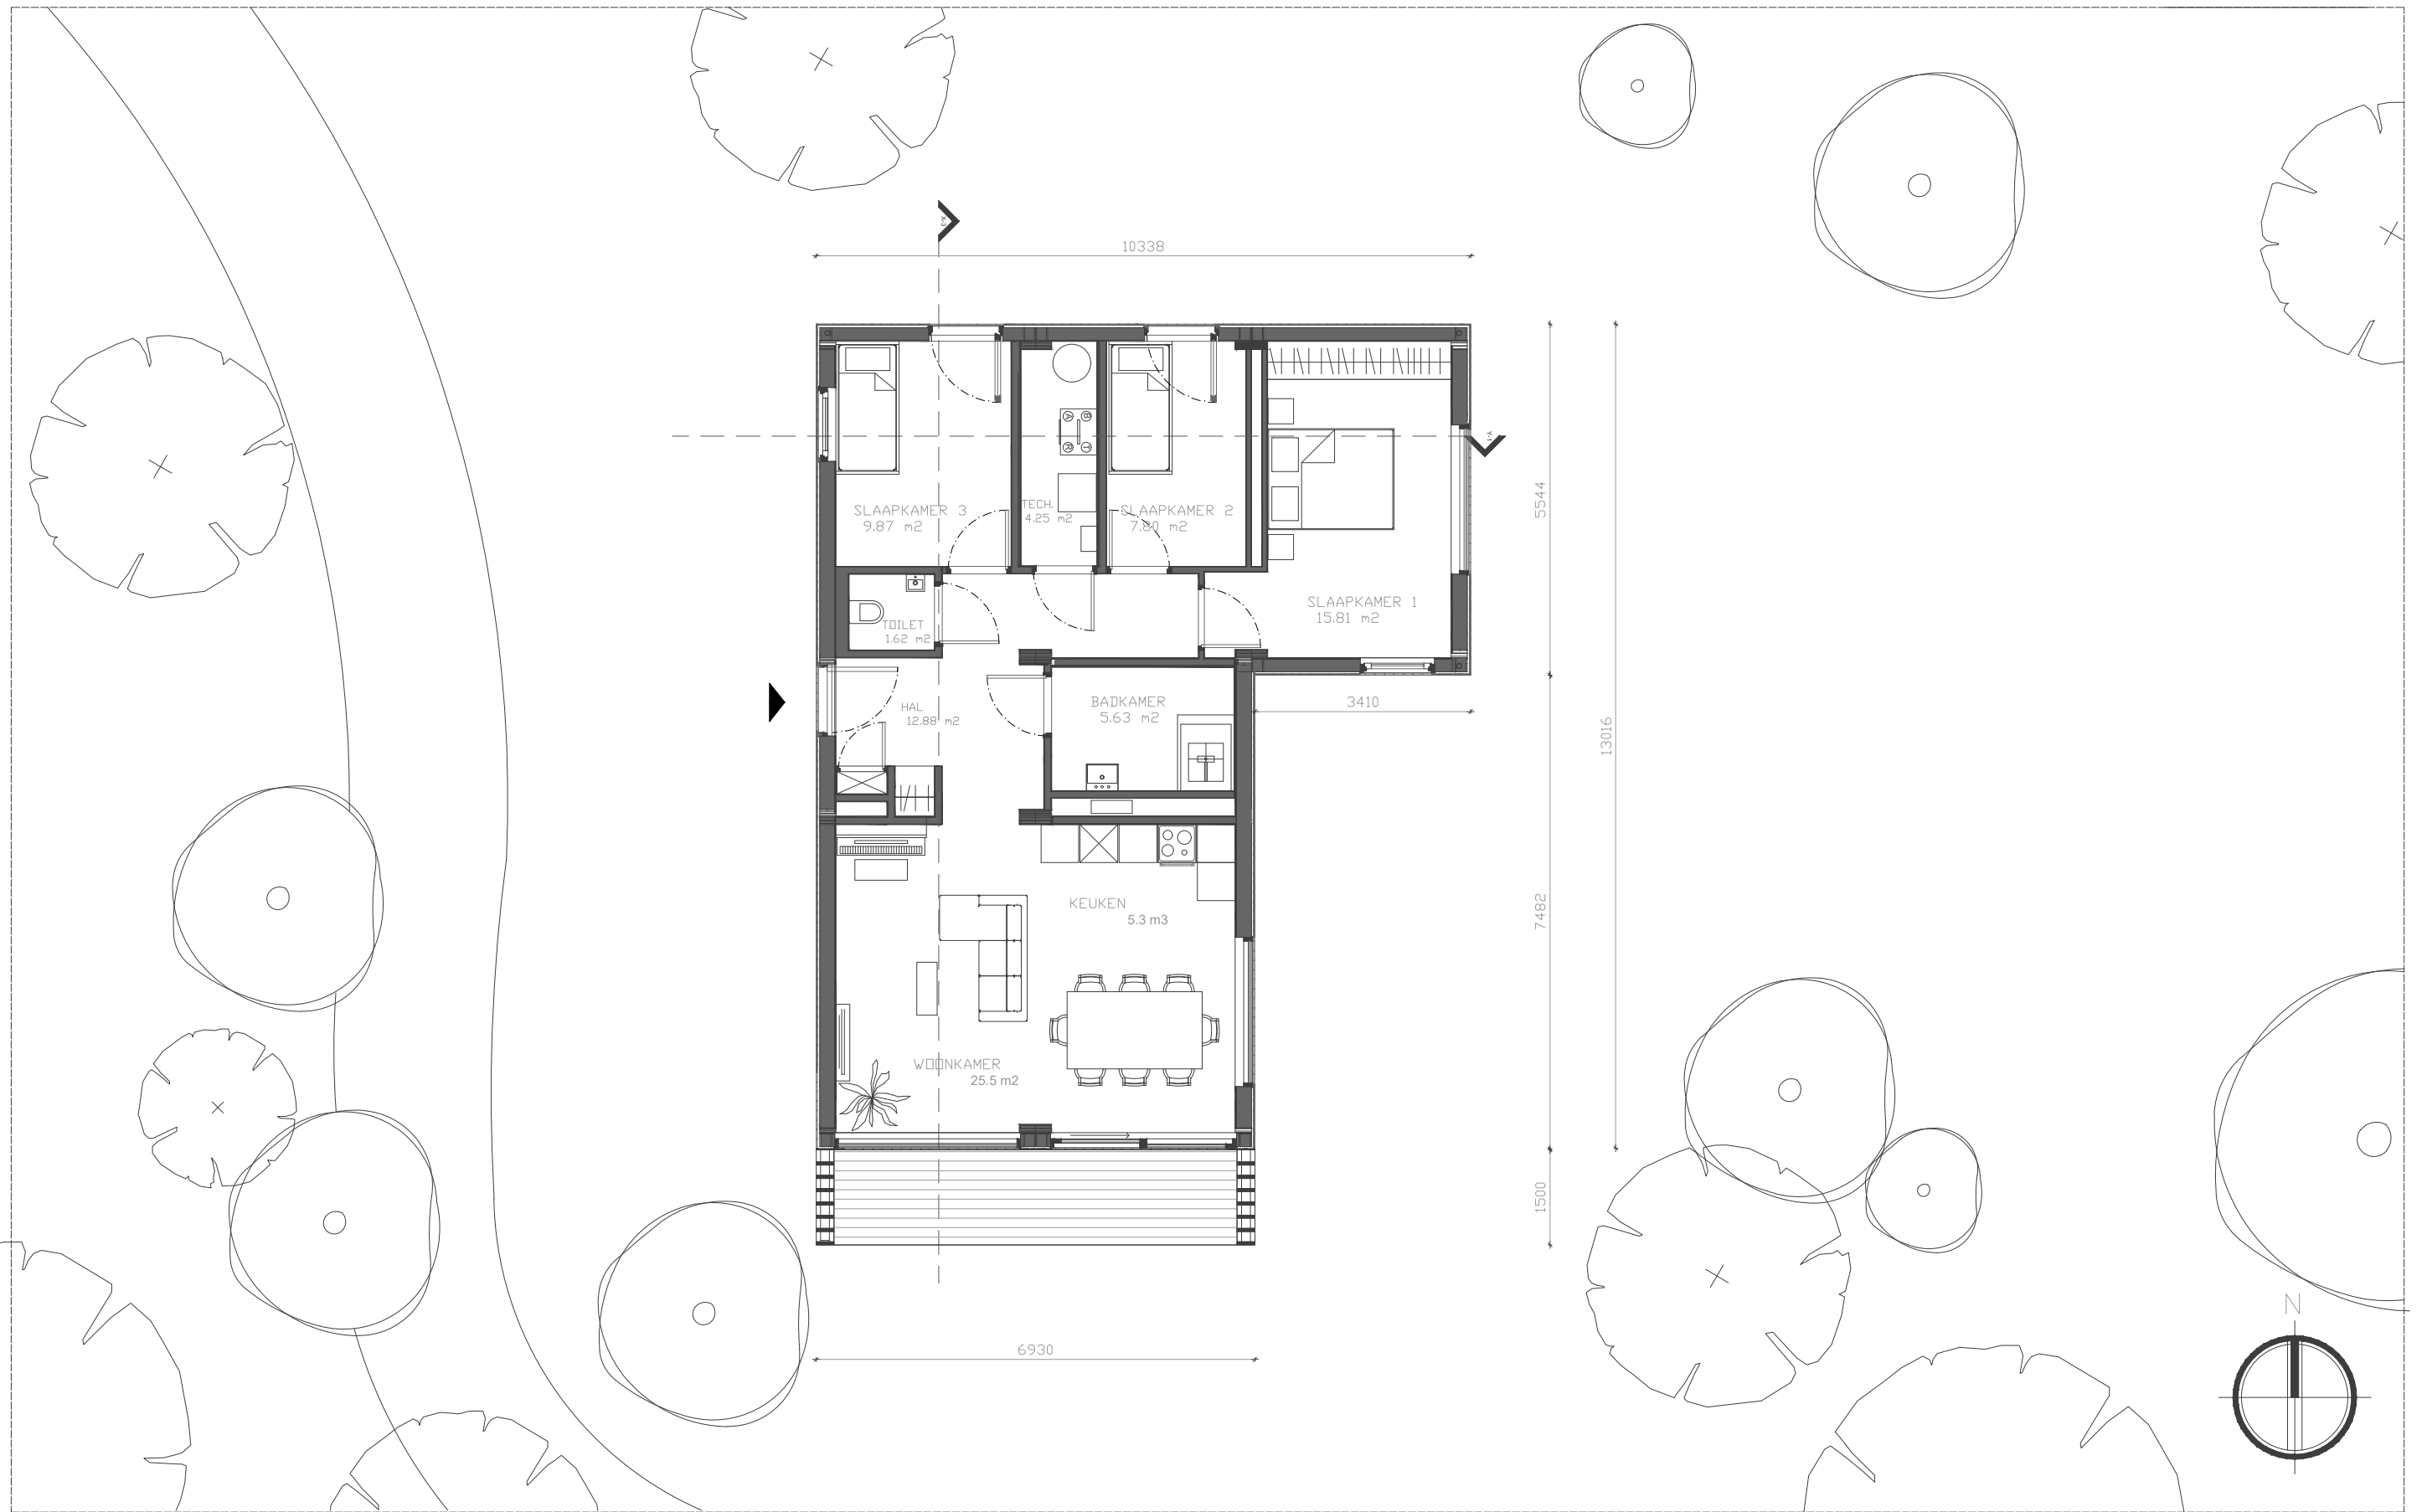

# TYPE 1

# TYPE 1 B

DOORSNEDE Y-1

1 : 50

RAAM:	Merk D1
H:	1721mm
W:	1191mm
OPSTAND:	938mm

D:	Merk G4
H:	2570mm
W:	1026mm
Ø:	40mm

D:	Merk G4
H:	2570mm
W:	1026mm
Ø:	40mm

RAAM:	Merk A1
H:	1721mm
W:	2379mm
OPSTAND:	938mm

RAAM:	Merk A1
H:	2694mm
W:	2957mm
OPSTAND:	-35mm

DOORSNEDE X-3